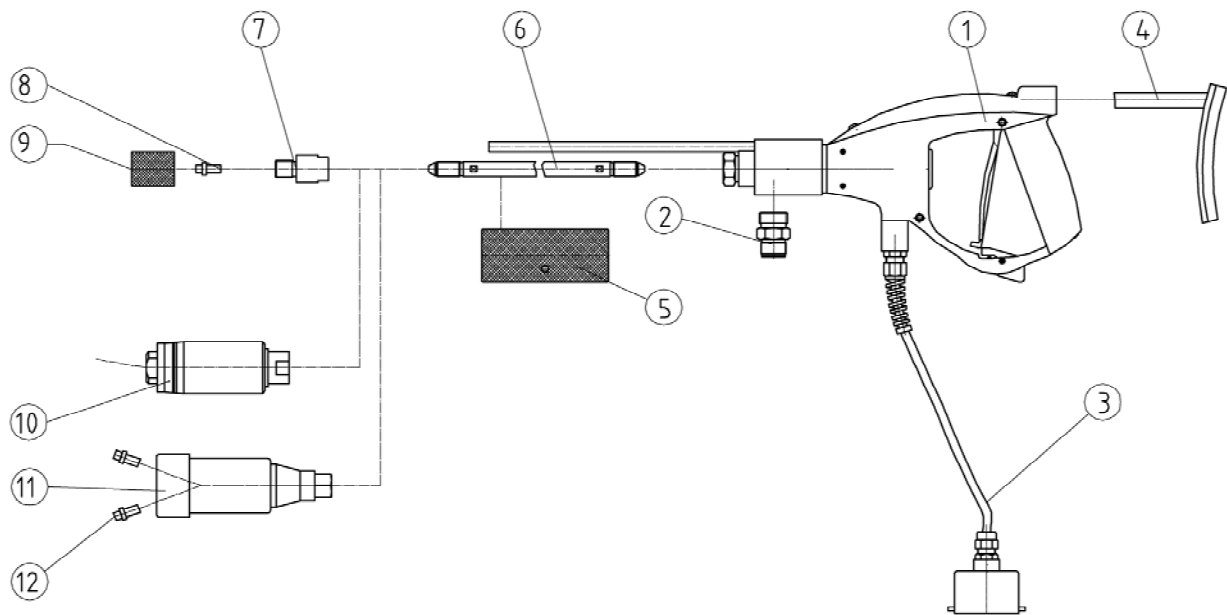

Zubehör und Ersatzteile

Z 9-2

Dump Gun 1500

01.01.2009

Pos.	Beschreibung	Teile-Nr.
1	Handgriff	siehe Blatt Z9-1
2	a. Schlauchanschlussnippel M 22x1.5 DKO b. Schlauchanschlussnippel M 24x1.5 DKO	7013332 7009213
3	Schaltelement für Fernbedienung	7017928
4	Schulterstütze	7009215
5	Handgriff	7011949
6	Pistolenrohr M 14x1.5 LH 750 mm 500 mm 1000 mm	7006963 7006964 7006382
7	Adapter für Einsteckdüse	7009549
8	Einsteckdüse	siehe Blatt Z41-1 + Z41-2
9	Überwurfmutter für Einsteckdüse	1051600
10	Orbitaldüse KOD 1500	siehe Blatt Z40-1/2/3/4
11	Rotationsdüse PRD 1500	7006737
12	Rundstrahl-Einsteckdüse Form A + B	siehe Blatt Z41-1