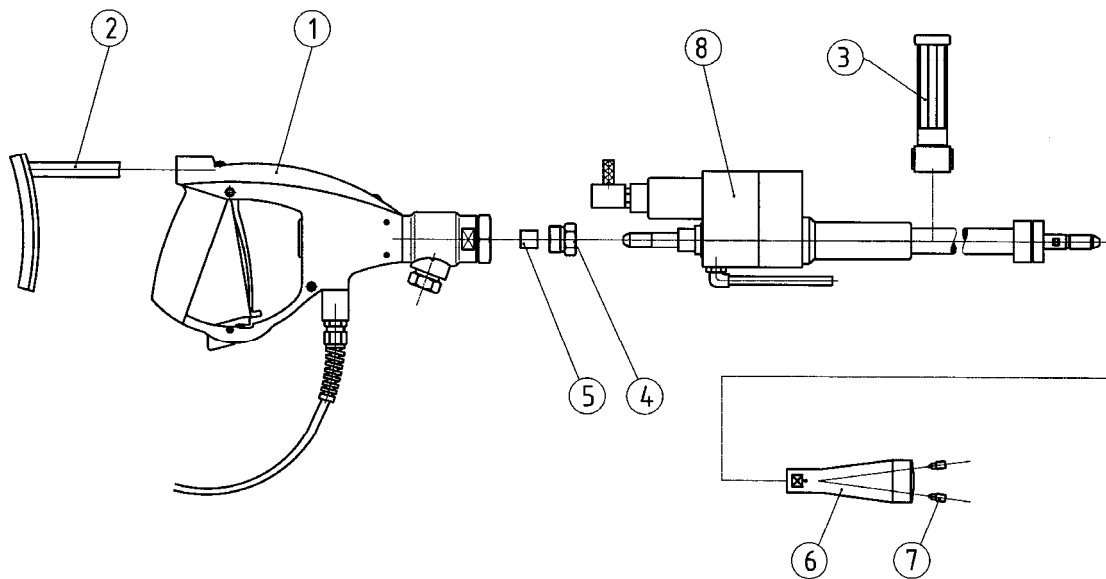

## Zubehör und Ersatzteile

Z 25-2

### Roto-Lance

01.01.2009

Pos.	Bezeichnung	Teile-Nr.
1	Pistolengriff mit Anschlußblock und Fernbedienung	7018126
2	Schulterstütze	7009215
3	Zusatzhandgriff	7001071
4	Druckschraube M 26 x 1,5	7006364
5	Druckring M 14 x 1,5 LH	7006365
6	Diverse Rotationsdüsenköpfe	Siehe Blatt Z35-1
7	Düseneinsätze	Siehe Blatt Z55-1
8	Roto-Lance ohne Handgriff	7018128